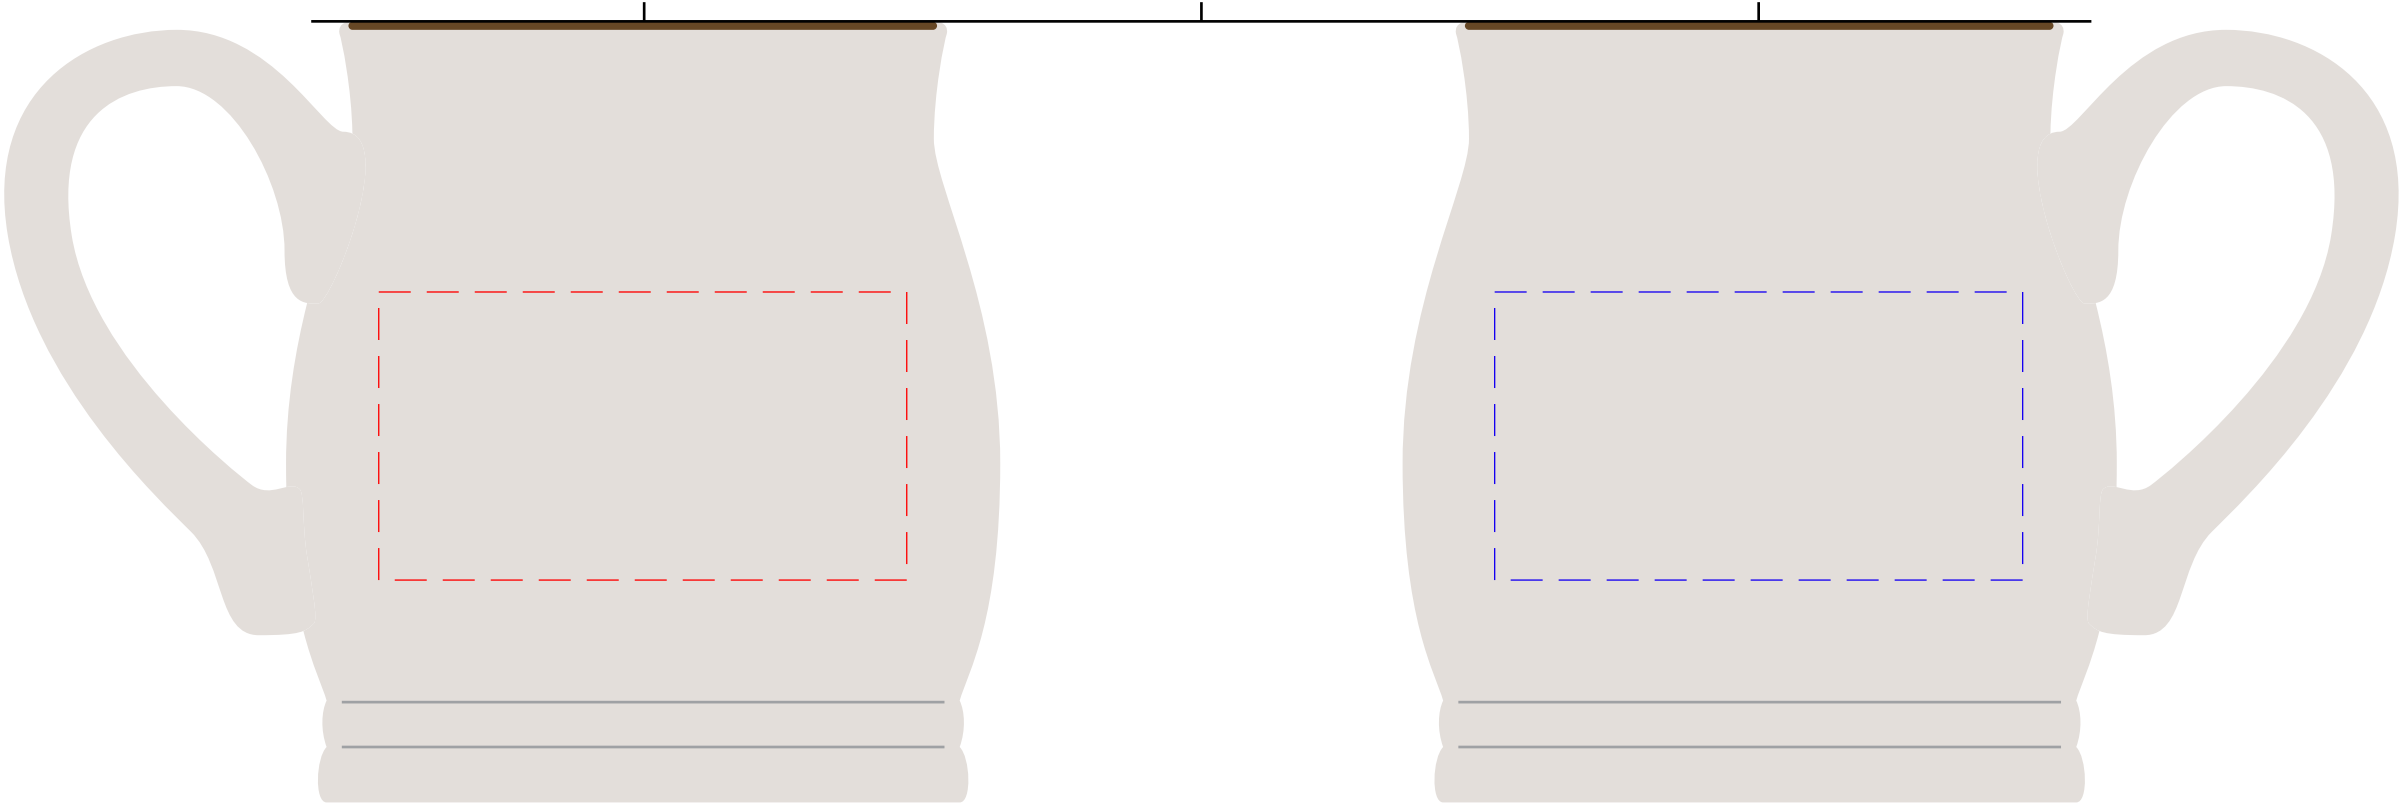

# 803-00 16oz Spokane Barrel Mug

Imprint Area Front: 2.75"W x 1.5"H  
Imprint Area Back: 2.75"W x 1.5"H

# 803-0000-0000 16oz Spokane Barrel Mug (Color Trim)

Imprint Area Front: 2.75"W x 1.5"H  
Imprint Area Back: 2.75"W x 1.5"H